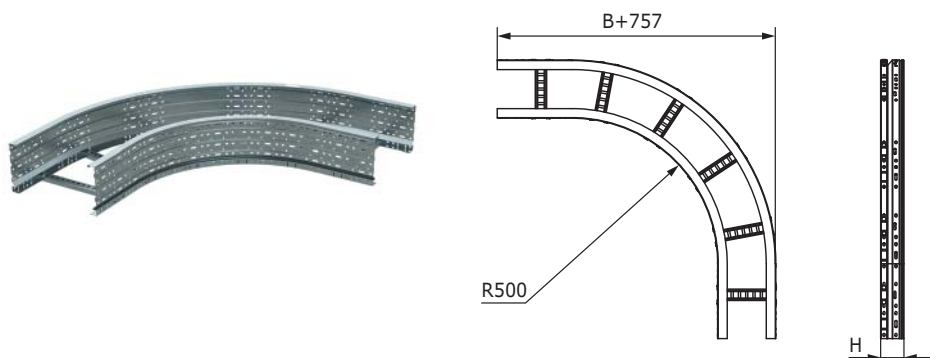

Угол горизонтальный лестничный 90°

Назначение:

- поворот трассы на 90° в горизонтальной плоскости;
- по запросу R600-1000.

Высота H, мм	Ширина основания B, мм	Код, исп. 1	Код, исп. 2	Код, исп. 4
80	200	ULD682	ULD682HDZ	ULD682ZL
	300	ULD683	ULD683HDZ	ULD683ZL
	400	ULD684	ULD684HDZ	ULD684ZL
	500	ULD685	ULD685HDZ	ULD685ZL
	600	ULD686	ULD686HDZ	ULD686ZL
	700	ULD687	ULD687HDZ	ULD687ZL
	800	ULD688	ULD688HDZ	ULD688ZL
	900	ULD689	ULD689HDZ	ULD689ZL
	1000	ULD680	ULD680HDZ	ULD680ZL
100	200	ULD612	ULD612HDZ	ULD612ZL
	300	ULD613	ULD613HDZ	ULD613ZL
	400	ULD614	ULD614HDZ	ULD614ZL
	500	ULD615	ULD615HDZ	ULD615ZL
	600	ULD616	ULD616HDZ	ULD616ZL
	700	ULD617	ULD617HDZ	ULD617ZL
	800	ULD618	ULD618HDZ	ULD618ZL
	900	ULD619	ULD619HDZ	ULD619ZL
	1000	ULD610	ULD610HDZ	ULD610ZL
150	200	ULD652	ULD652HDZ	ULD652ZL
	300	ULD653	ULD653HDZ	ULD653ZL
	400	ULD654	ULD654HDZ	ULD654ZL
	500	ULD655	ULD655HDZ	ULD655ZL
	600	ULD656	ULD656HDZ	ULD656ZL
	700	ULD657	ULD657HDZ	ULD657ZL
	800	ULD658	ULD658HDZ	ULD658ZL
	900	ULD659	ULD659HDZ	ULD659ZL
	1000	ULD650	ULD650HDZ	ULD650ZL
200	200	ULD622	ULD622HDZ	ULD622ZL
	300	ULD623	ULD623HDZ	ULD623ZL
	400	ULD624	ULD624HDZ	ULD624ZL
	500	ULD625	ULD625HDZ	ULD625ZL
	600	ULD626	ULD626HDZ	ULD626ZL
	700	ULD627	ULD627HDZ	ULD627ZL
	800	ULD628	ULD628HDZ	ULD628ZL
	900	ULD629	ULD629HDZ	ULD629ZL
	1000	ULD620	ULD620HDZ	ULD620ZL