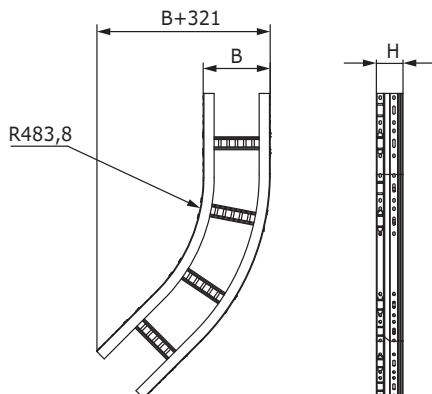

Системные аксессуары лестничного типа

Угол горизонтальный лестничный 45°

Назначение:

- поворот трассы на 45° в горизонтальной плоскости;
- по запросу R600-1000.

Высота H, мм	Ширина основания B, мм	Код, исп. 1	Код, исп. 2	Код, исп. 4
80	200	ULC682	ULC682HDZ	ULC682ZL
	300	ULC683	ULC683HDZ	ULC683ZL
	400	ULC684	ULC684HDZ	ULC684ZL
	500	ULC685	ULC685HDZ	ULC685ZL
	600	ULC686	ULC686HDZ	ULC686ZL
	700	ULC687	ULC687HDZ	ULC687ZL
	800	ULC688	ULC688HDZ	ULC688ZL
	900	ULC689	ULC689HDZ	ULC689ZL
100	1000	ULC680	ULC680HDZ	ULC680ZL
	200	ULC612	ULC612HDZ	ULC612ZL
	300	ULC613	ULC613HDZ	ULC613ZL
	400	ULC614	ULC614HDZ	ULC614ZL
	500	ULC615	ULC615HDZ	ULC615ZL
	600	ULC616	ULC616HDZ	ULC616ZL
	700	ULC617	ULC617HDZ	ULC617ZL
	800	ULC618	ULC618HDZ	ULC618ZL
150	900	ULC619	ULC619HDZ	ULC619ZL
	1000	ULC610	ULC610HDZ	ULC610ZL
	200	ULC652	ULC652HDZ	ULC652ZL
	300	ULC653	ULC653HDZ	ULC653ZL
	400	ULC654	ULC654HDZ	ULC654ZL
	500	ULC655	ULC655HDZ	ULC655ZL
	600	ULC656	ULC656HDZ	ULC656ZL
	700	ULC657	ULC657HDZ	ULC657ZL
200	800	ULC658	ULC658HDZ	ULC658ZL
	900	ULC659	ULC659HDZ	ULC659ZL
	1000	ULC650	ULC650HDZ	ULC650ZL
	200	ULC622	ULC622HDZ	ULC622ZL
	300	ULC623	ULC623HDZ	ULC623ZL
	400	ULC624	ULC624HDZ	ULC624ZL
	500	ULC625	ULC625HDZ	ULC625ZL
	600	ULC626	ULC626HDZ	ULC626ZL
	700	ULC627	ULC627HDZ	ULC627ZL
	800	ULC628	ULC628HDZ	ULC628ZL
	900	ULC629	ULC629HDZ	ULC629ZL
	1000	ULC620	ULC620HDZ	ULC620ZL